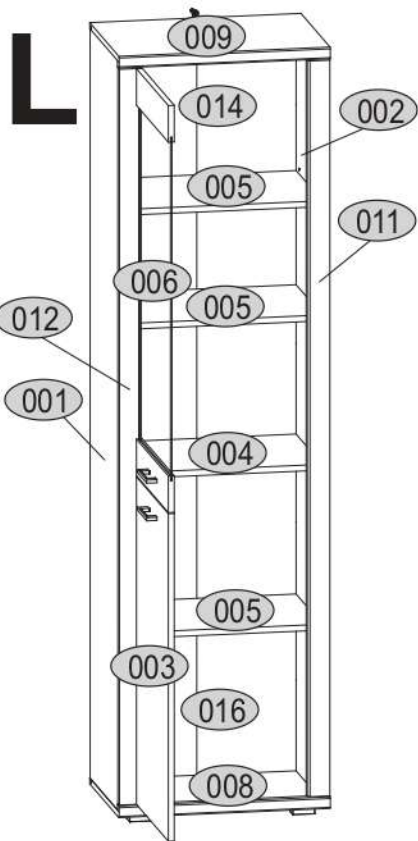

CONRAD 1D1W

COD	DIMENSIUNE				PACHET
001	2048	387	16	1	1/3
002	2048	387	16	1	1/3
003	445	895	16	1	2/3
004	539	365	16	1	1/3
005	539	365	16	3	1/3
006	445	1112	16	1	3/3
008	573	410	16/32	1	1/3
009	573	410	16/32	1	1/3
011	2010	60	22	1	1/3
012	2010	60	22	1	1/3
014	1145	278	2,5	2	1/3
016	921	278	2,5	2	1/3
ACCESORII				1	1/3

4x e1 Ø7x50 	22x f1 Ø8x30 	1x f3 	1x n14 
1x p17 Ø6x50 	24x p25 Ø3.5x16 	18x r1 15x12 	18x r16 Ø5x24 
18x s2 	1x z1 	4x p9 	8x p18 
4x a111 	4x b104 	2x c46 	12x l2 
2x n260.01 	12x d1 	4x k311.05 	8x e2 
12x s4 			

1

r1	r16	f1	d1
x18	x8	x22	x12

2

r16	b104	e2	c46	p9	a111	p25
x10	x4	x8	x2	x4	x4	x8

L

R

3

4

L

11

s2	s4
	
x18	x12