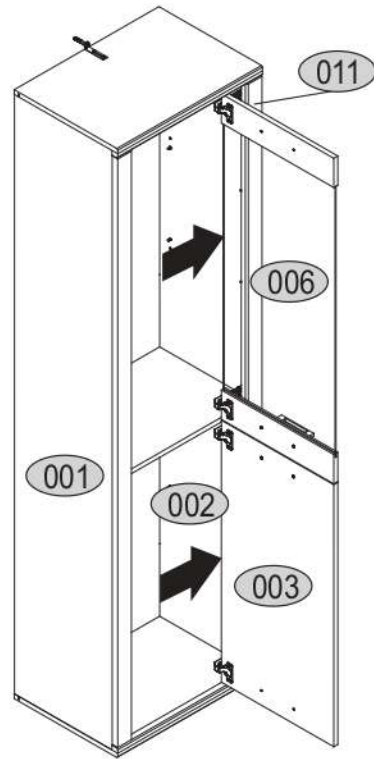

CONRAD 1D1W

COD	DIMENSIUNE				PACHET
001	2048	387	16	1	1/3
002	2048	387	16	1	1/3
003	445	895	16	1	2/3
004	539	365	16	1	1/3
005	539	365	16	3	1/3
006	445	1112	16	1	3/3
008	573	410	16/32	1	1/3
009	573	410	16/32	1	1/3
011	2010	60	22	1	1/3
012	2010	60	22	1	1/3
014	1145	278	2,5	2	1/3
016	921	278	2,5	2	1/3
ACCESORII				1	1/3

L

11

s2	s4
	
x18	x12