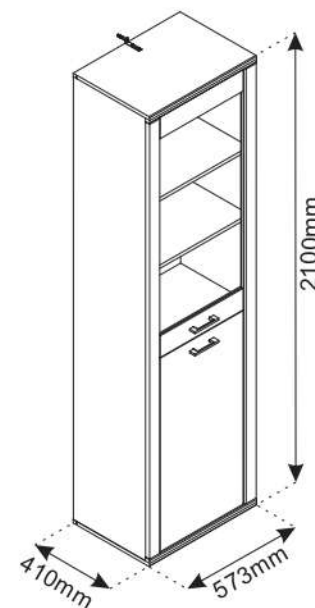

CONRAD 1D1W

COD	DIMENSIUNE				PACHET
001	2048	387	16	1	1/3
002	2048	387	16	1	1/3
003	445	895	16	1	2/3
004	539	365	16	1	1/3
005	539	365	16	3	1/3
006	445	1112	16	1	3/3
008	573	410	16/32	1	1/3
009	573	410	16/32	1	1/3
011	2010	60	22	1	1/3
012	2010	60	22	1	1/3
014	1145	278	2,5	2	1/3
016	921	278	2,5	2	1/3
ACCESORII				1	1/3

4x e1 Ø7x50 	22x f1 Ø8x30 	1x f3 	1x n14 
1x p17 Ø6x50 	24x p25 Ø3.5x16 	18x r1 15x12 	18x r16 Ø5x24 
18x s2 	1x z1 	4x p9 	8x p18 
4x a111 	4x b104 	2x c46 	12x l2 
2x n260.01 	12x d1 	4x k311.05 	8x e2 
12x s4 			

1

r1	r16	f1	d1
x18	x8	x22	x12

2

r16	b104	e2	c46	p9	a111	p25
x10	x4	x8	x2	x4	x4	x8

L

R

3

4

L

11

s2	s4
	
x18	x12