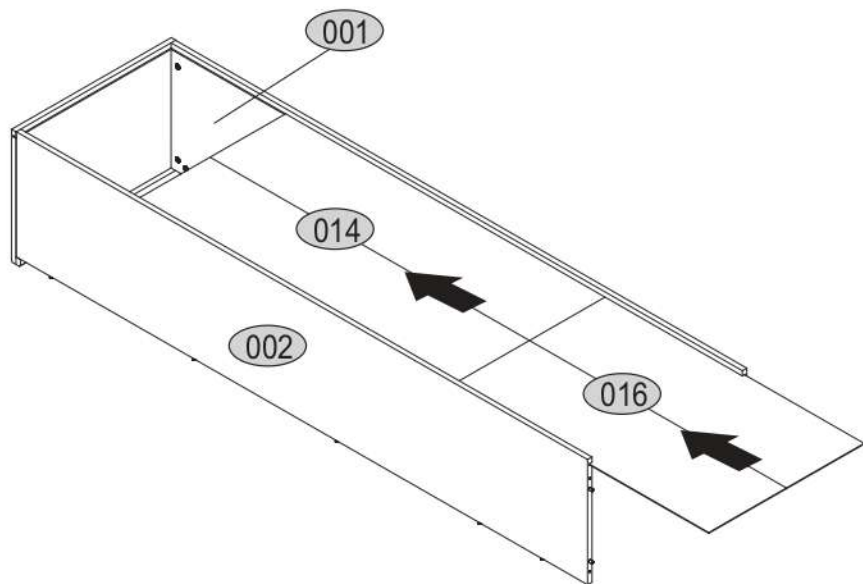

5

6

k311.05	p18
x4	x8