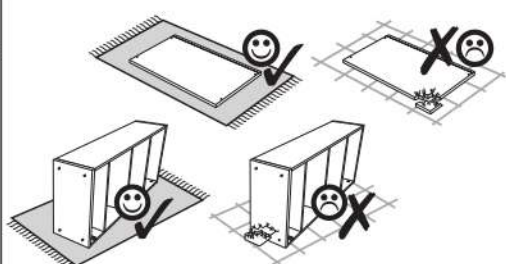

CONRAD 1D1W

COD	DIMENSIUNE				PACHET
001	2048	387	16	1	1/3
002	2048	387	16	1	1/3
003	445	895	16	1	2/3
004	539	365	16	1	1/3
005	539	365	16	3	1/3
006	445	1112	16	1	3/3
008	573	410	16/32	1	1/3
009	573	410	16/32	1	1/3
011	2010	60	22	1	1/3
012	2010	60	22	1	1/3
014	1145	278	2,5	2	1/3
016	921	278	2,5	2	1/3
ACCESORII				1	1/3

1

r1	r16	f1	d1
x18	x8	x22	x12

2

r16	b104	e2	c46	p9	a111	p25
x10	x4	x8	x2	x4	x4	x8

L

R

3

4

L

11

s2	s4
	
x18	x12