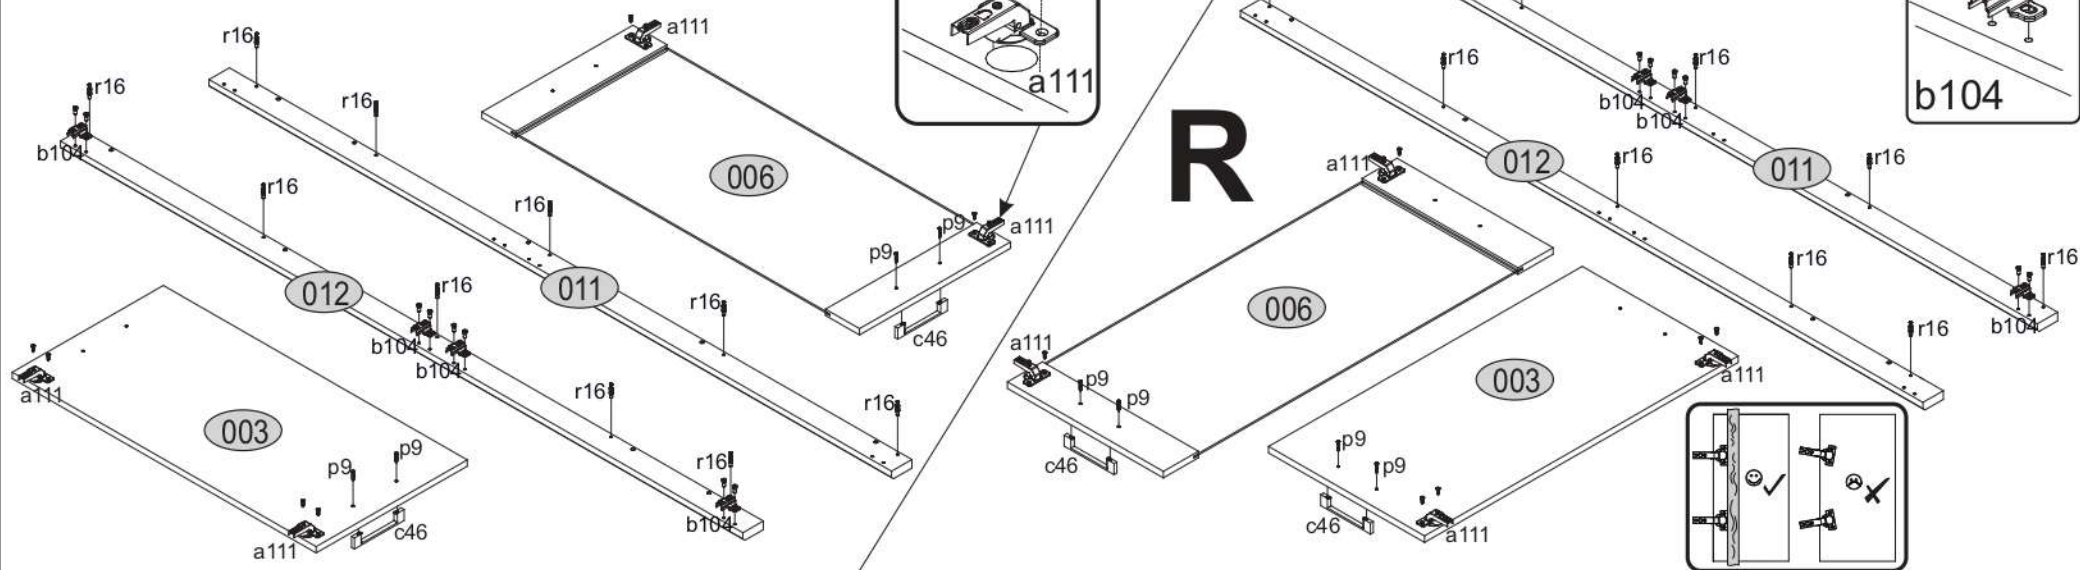

CONRAD 1D1W

COD	DIMENSIUNE				PACHET
001	2048	387	16	1	1/3
002	2048	387	16	1	1/3
003	445	895	16	1	2/3
004	539	365	16	1	1/3
005	539	365	16	3	1/3
006	445	1112	16	1	3/3
008	573	410	16/32	1	1/3
009	573	410	16/32	1	1/3
011	2010	60	22	1	1/3
012	2010	60	22	1	1/3
014	1145	278	2,5	2	1/3
016	921	278	2,5	2	1/3
ACCESORII				1	1/3

1

r1	r16	f1	d1
x18	x8	x22	x12

2

r16	b104	e2	c46	p9	a111	p25
x10	x4	x8	x2	x4	x4	x8

L

R

3

4

L

11

s2	s4
	
x18	x12