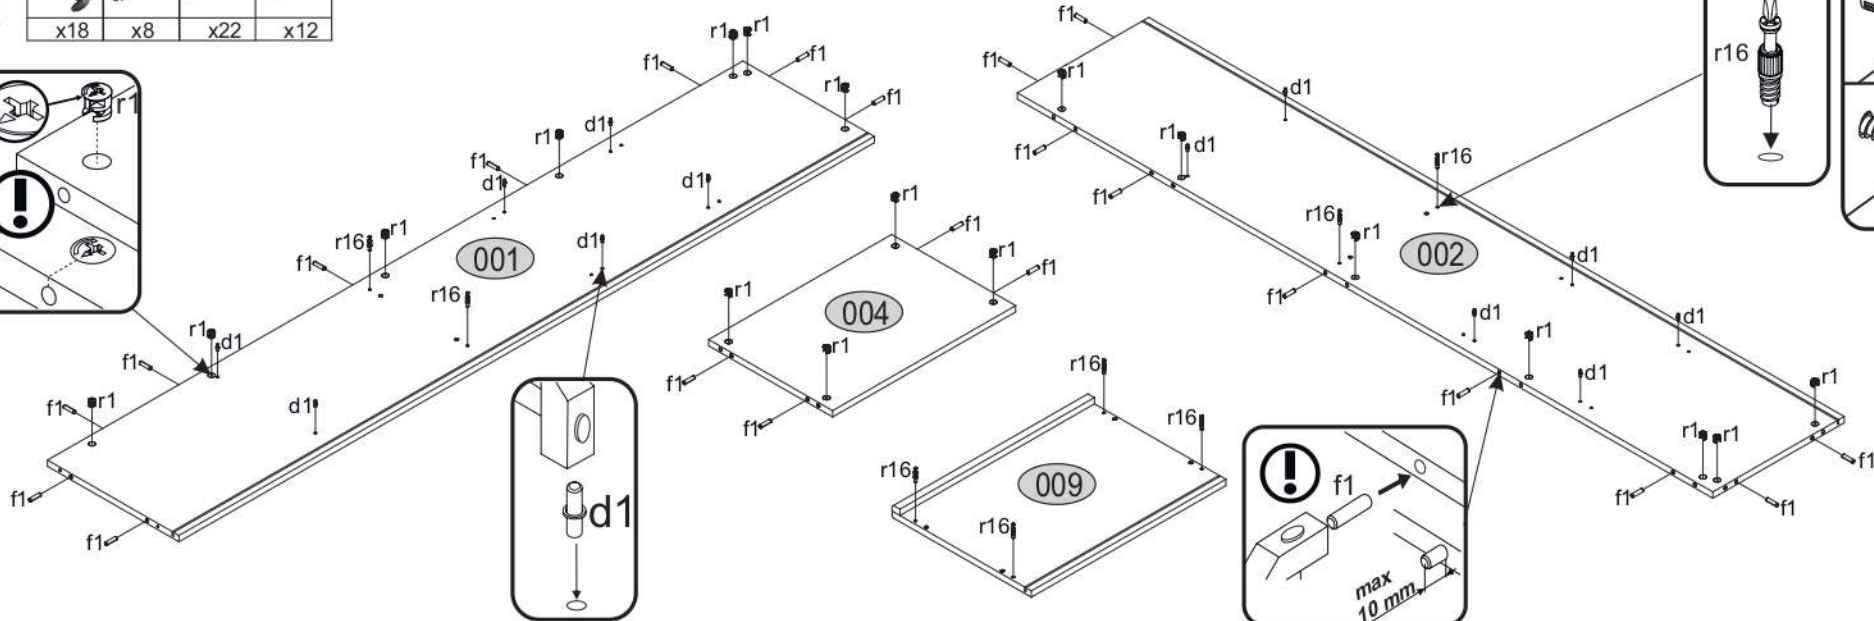

CONRAD 1D1W

COD	DIMENSIUNE				PACHET
001	2048	387	16	1	1/3
002	2048	387	16	1	1/3
003	445	895	16	1	2/3
004	539	365	16	1	1/3
005	539	365	16	3	1/3
006	445	1112	16	1	3/3
008	573	410	16/32	1	1/3
009	573	410	16/32	1	1/3
011	2010	60	22	1	1/3
012	2010	60	22	1	1/3
014	1145	278	2,5	2	1/3
016	921	278	2,5	2	1/3
ACCESORII				1	1/3

4x e1 Ø7x50 	22x f1 Ø8x30 	1x f3 	1x n14 
1x p17 Ø6x50 	24x p25 Ø3.5x16 	18x r1 15x12 	18x r16 Ø5x24 
18x s2 	1x z1 	4x p9 	8x p18 
4x a111 	4x b104 	2x c46 	12x l2 
2x n260.01 	12x d1 	4x k311.05 	8x e2 
12x s4 			

1

r1	r16	f1	d1
x18	x8	x22	x12

2

r16	b104	e2	c46	p9	a111	p25
x10	x4	x8	x2	x4	x4	x8

L

R

3

4

L

11

s2	s4
	
x18	x12