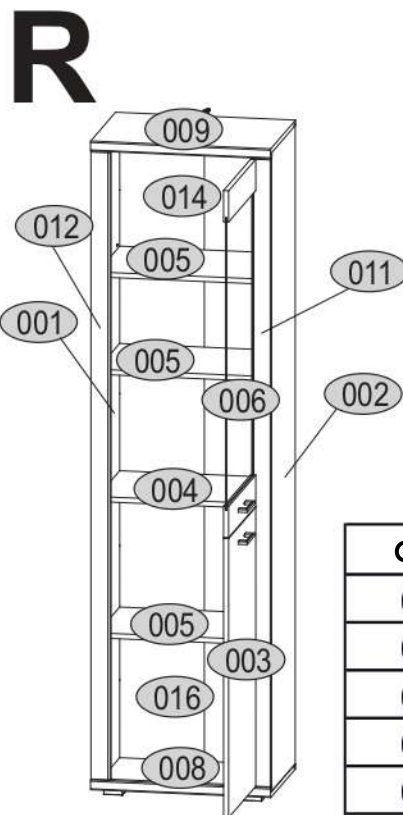

CONRAD 1D1W

COD	DIMENSIUNE				PACHET
001	2048	387	16	1	1/3
002	2048	387	16	1	1/3
003	445	895	16	1	2/3
004	539	365	16	1	1/3
005	539	365	16	3	1/3
006	445	1112	16	1	3/3
008	573	410	16/32	1	1/3
009	573	410	16/32	1	1/3
011	2010	60	22	1	1/3
012	2010	60	22	1	1/3
014	1145	278	2,5	2	1/3
016	921	278	2,5	2	1/3
ACCESORII				1	1/3

4x e1 Ø7x50 	22x f1 Ø8x30 	1x f3 	1x n14 
1x p17 Ø6x50 	24x p25 Ø3.5x16 	18x r1 15x12 	18x r16 Ø5x24 
18x s2 	1x z1 	4x p9 	8x p18 
4x a111 	4x b104 	2x c46 	12x l2 
2x n260.01 	12x d1 	4x k311.05 	8x e2 
12x s4 			

1

r1	r16	f1	d1
x18	x8	x22	x12

2

r16	b104	e2	c46	p9	a111	p25
x10	x4	x8	x2	x4	x4	x8

L

R

3

4

L

11

s2	s4
	
x18	x12